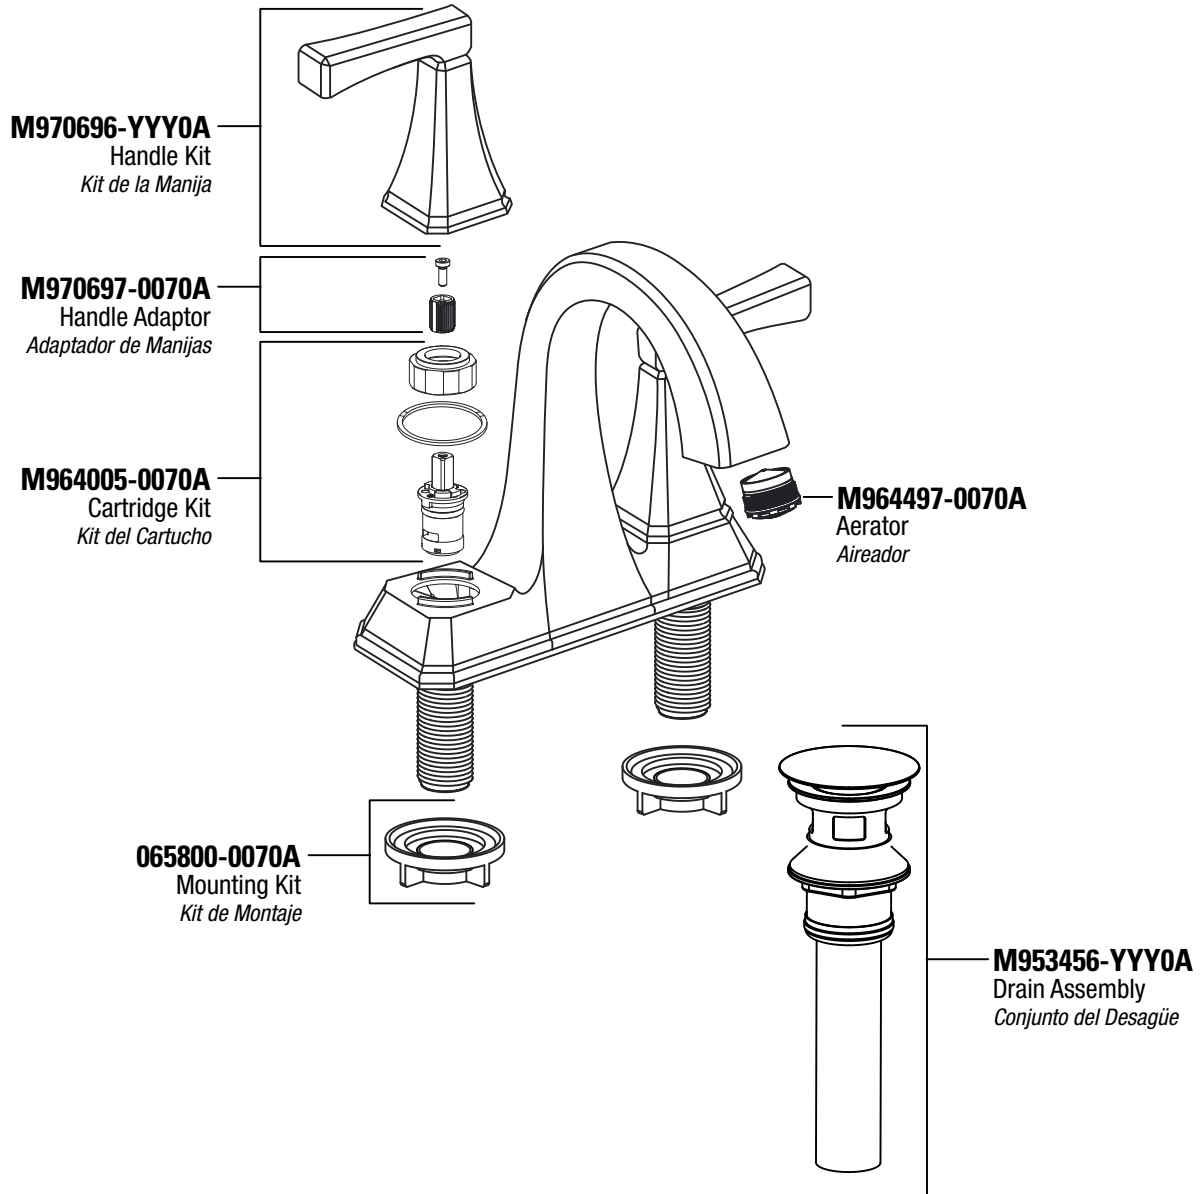

Parts/Assembly

Unidad/de Partes

Crawford™
Centerset Faucet
Grifo de centro
7612207

Replace the YYY with Appropriate finish code
 Reemplace las YYY por el código de acabado correspondiente

Legacy Bronze, <i>Bronce legado</i>	278
Brushed Nickel, <i>Niquel cepillado</i>	295
Polished Chrome, <i>Cromo pulido</i>	002
Matte Black, <i>Negra mate</i>	243